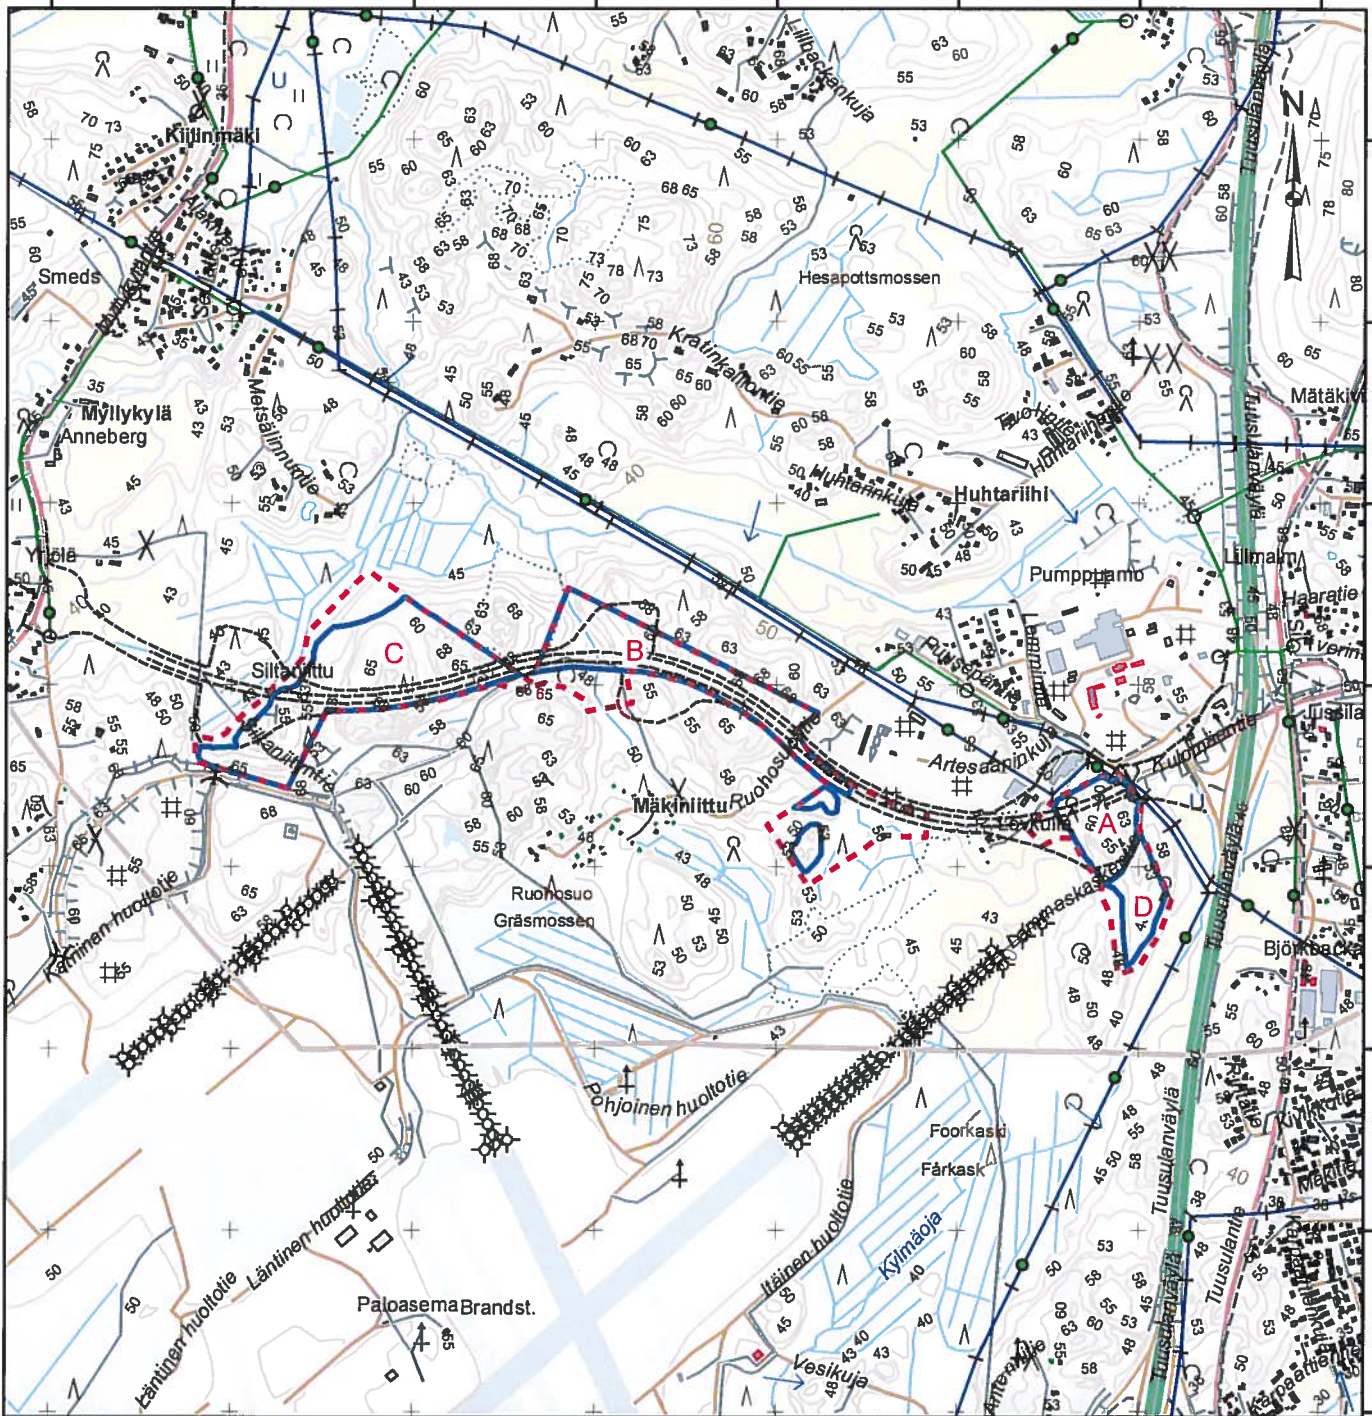

- Ottamisaalueen raja (kaikki toiminnot)
- Ottoalueen raja (louhittavat alueet)
- Kehä IV (suunniteltu)

3386500 3387000 3387500 3388000 3388500 3389000 3389500 3390000

6695000
6695000
6694500
6694500
6694000
6694000
6693500
6693500
6693000
6693000
6692500
6692500
6692000

0 250 500 1000 Metriä 1:20 000